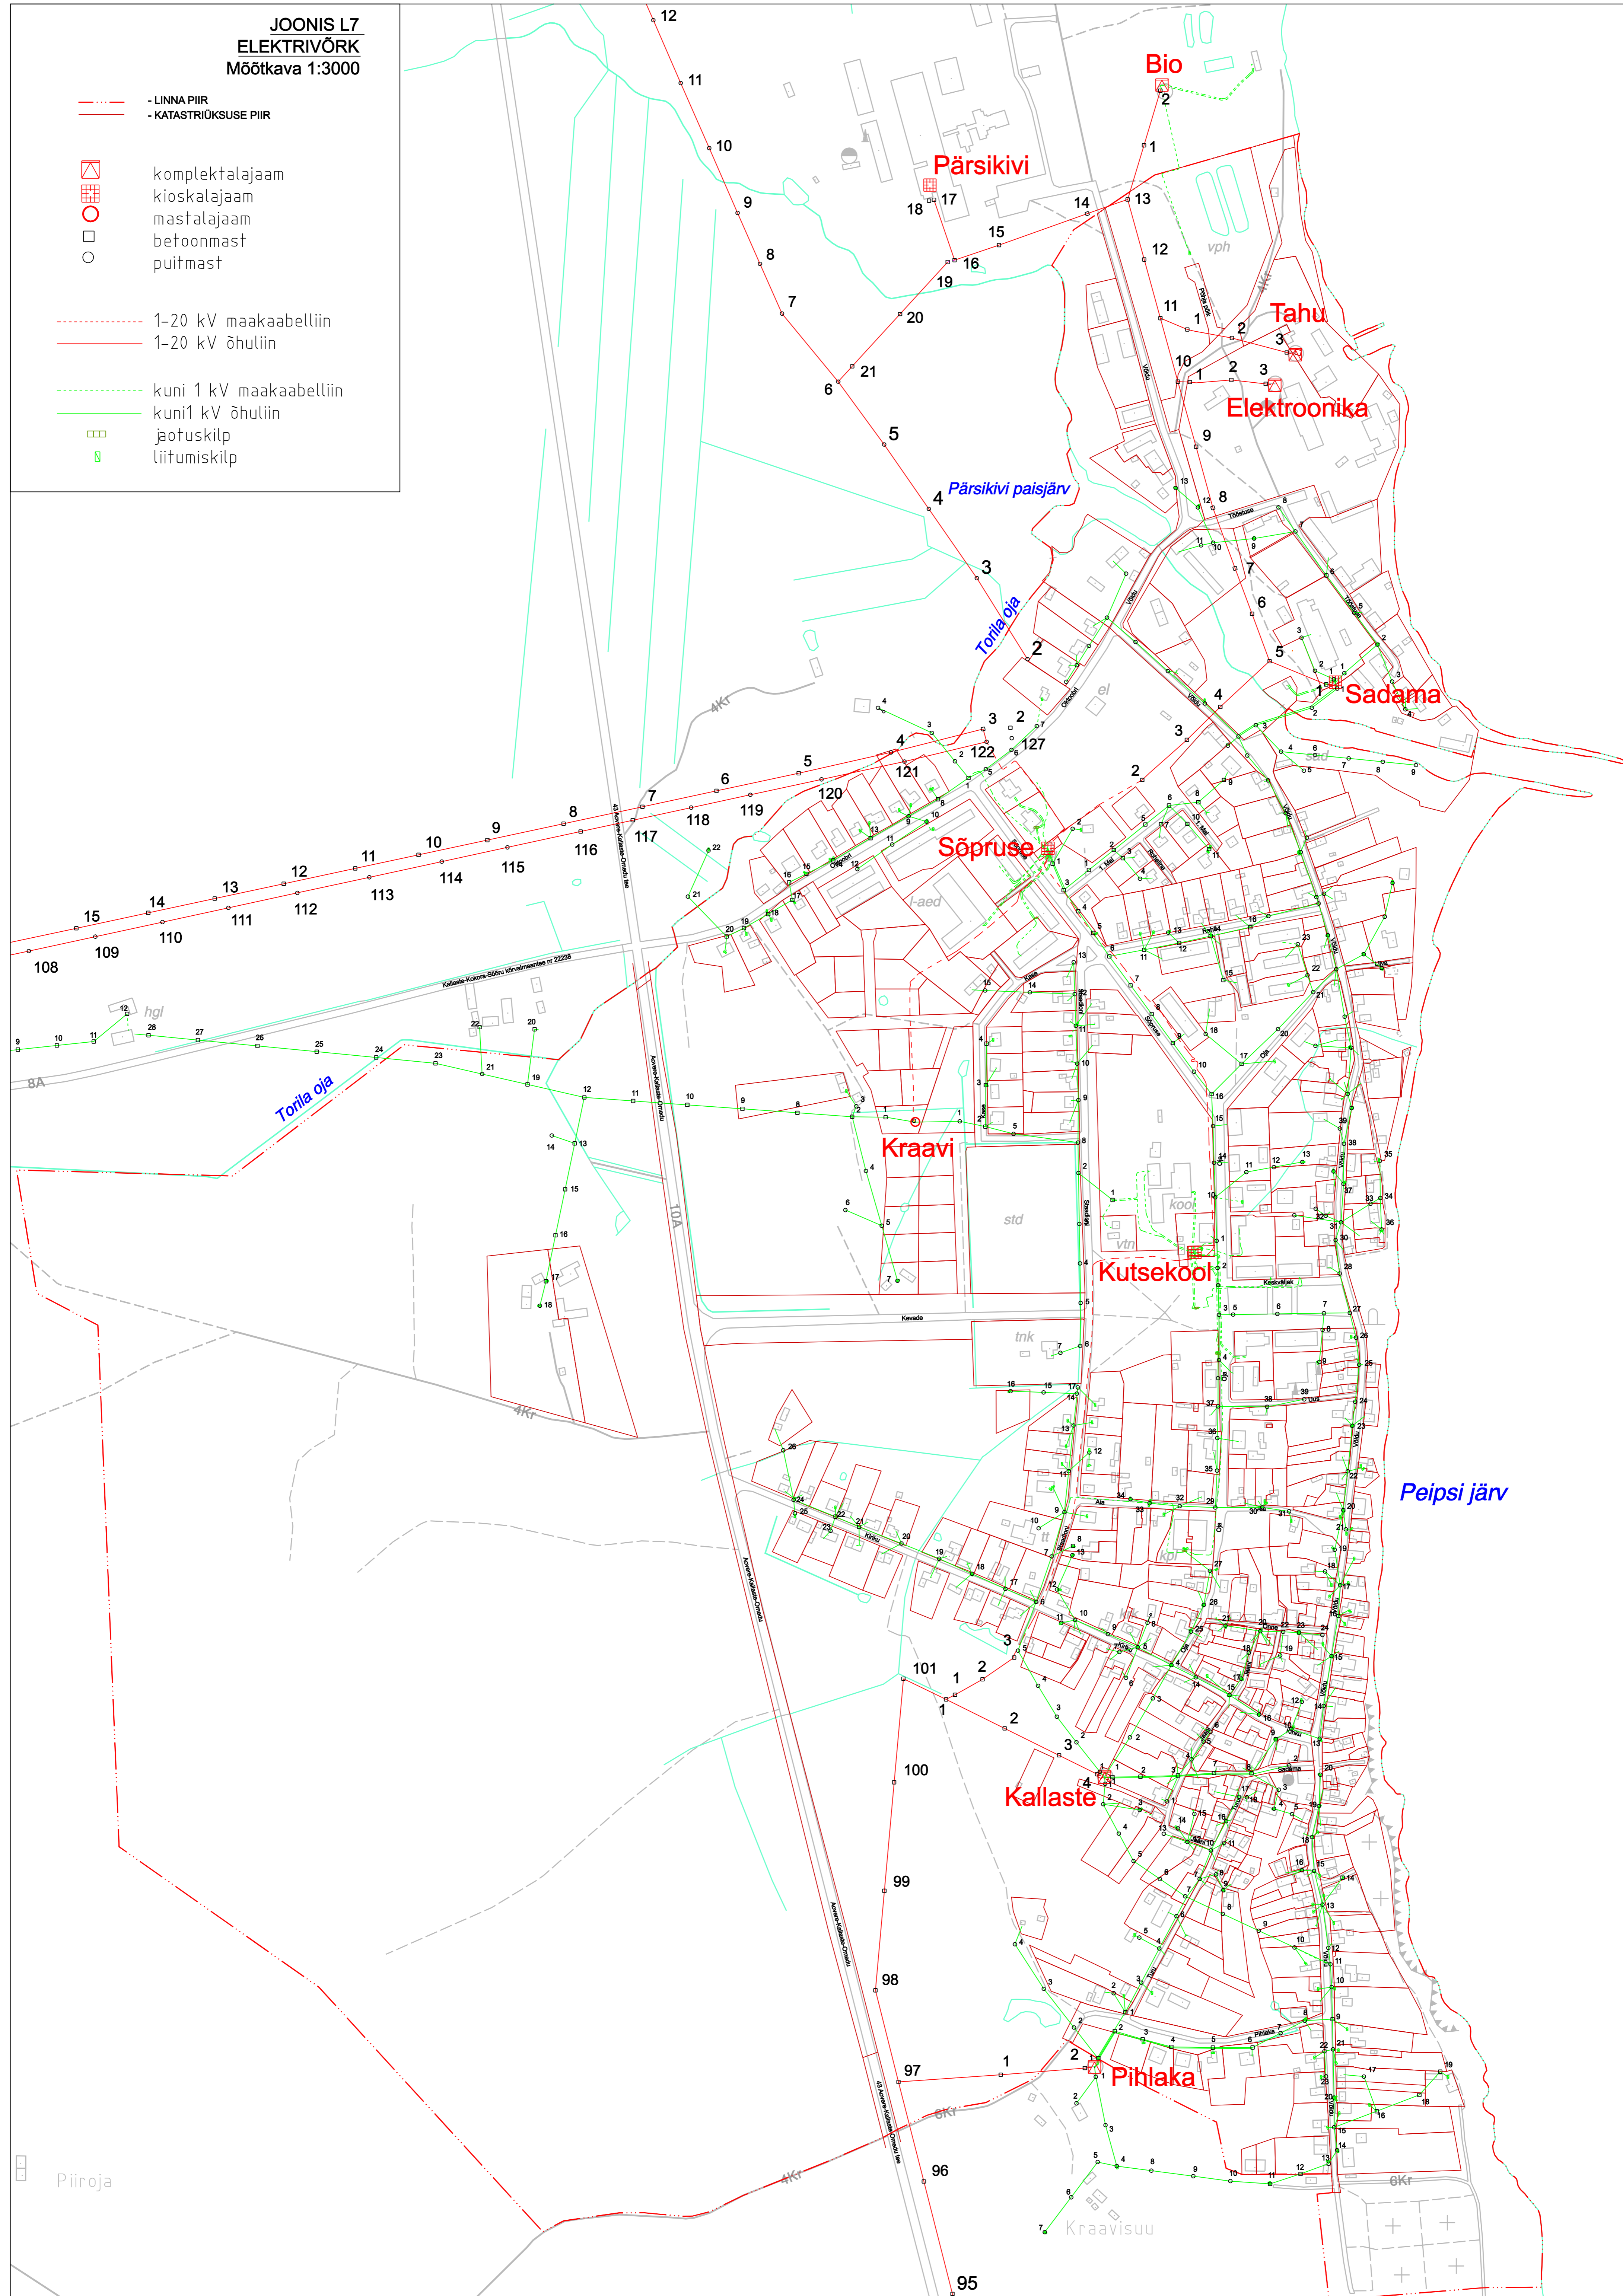

**JOONIS L7
ELEKTRIVÕRK
Mõõtkava 1:3000**

- LINNA PIIR
- KATASTRÜKSUSE PIIR

 komplektalajaam
 kioskalajaam
 mastalajaam
 betoonmast
 puitmast

 1-20 kV maakaabelliin
 1-20 kV õhuliin

 kuni 1 kV maakaabelliin
 kuni 1 kV õhuliin
 jaotuskilp
 liitumiskilp

Piiraja

Kraavisuu