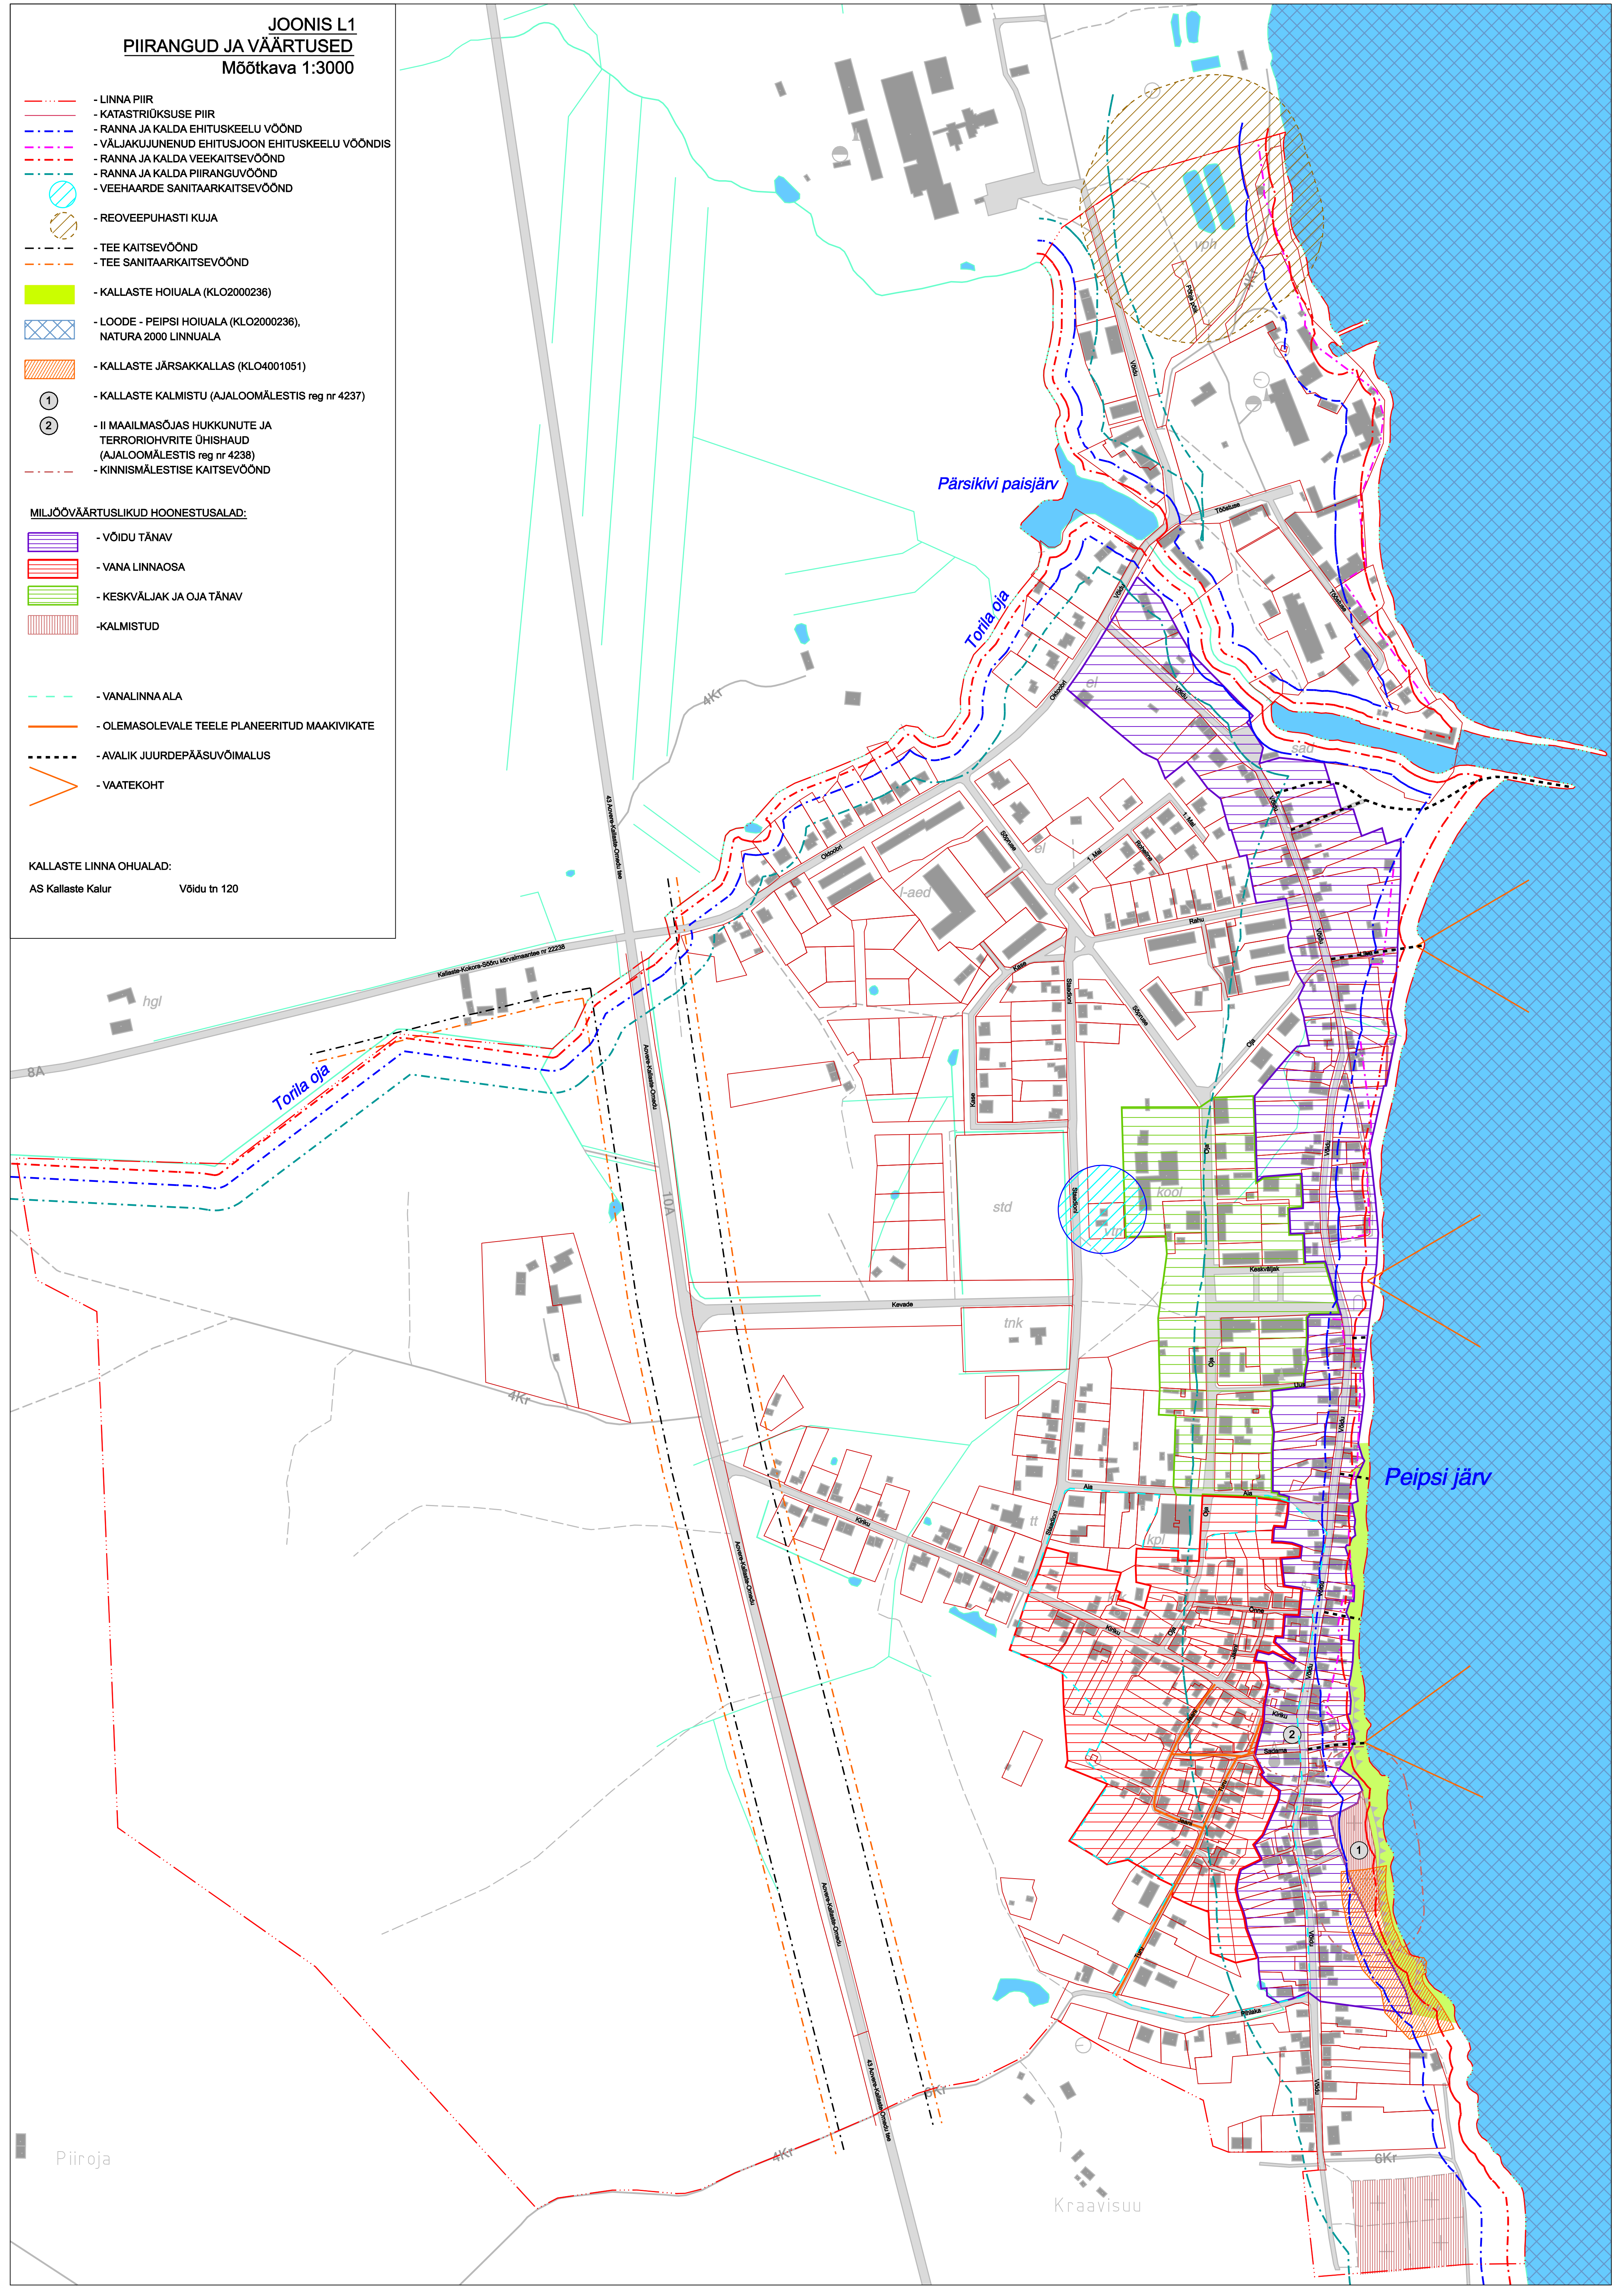

JOONIS L1
PIIRANGUD JA VÄÄRTUSED
Mõõtkava 1:3000

- LINNA PIIR
- KATASTRIOKSUSE PIIR
- RANNA JA KALDA EHTUSKEELU VÕÖND
- VÄLJAKUJUNENUD EHTUSJOOON EHTUSKEELU VÕÖNDIS
- RANNA JA KALDA VEEKAITSEVÕÖND
- RANNA JA KALDA PIIRANGUVÕÖND
- VEEHAARDE SANITAARKAITSEVÕÖND
- REOVEEPUHASTI KUJA
- TEE KAITSEVÕÖND
- TEE SANITAARKAITSEVÕÖND
- KALLASTE HOIUALA (KLO2000236)
- LOODE - PEIPSI HOIUALA (KLO2000236), NATURA 2000 LINNUALA
- KALLASTE JÄRSAKKALLAS (KLO4001051)
- ① - KALLASTE KALMISTU (AJALOOMÄLESTIS reg nr 4237)
- ② - II MAAILMASÕJAS HUKKUNUTE JA TERRORIOHVRITE ÜHISHAUD (AJALOOMÄLESTIS reg nr 4238)
- KINNISMÄLESTISE KAITSEVÕÖND

MILJÖVÄÄRTUSLIKUD HOONESTUSALAD:

- VÕIDU TÄNAV
- VANA LINNAOSA
- KESKVÄLJAK JA OJA TÄNAV
- KALMISTUD

- VANALINNA ALA
- OLEMASOLEVALE TEELE PLANEERITUD MAAKIVIKATE
- AVALIK JUURDEPÄÄSUVÕIMALUS
- VAATEKOHT

KALLASTE LINNA OHUALAD:

AS Kallaste Kalur Võidu tn 120

Piiraja

Kraavisuu